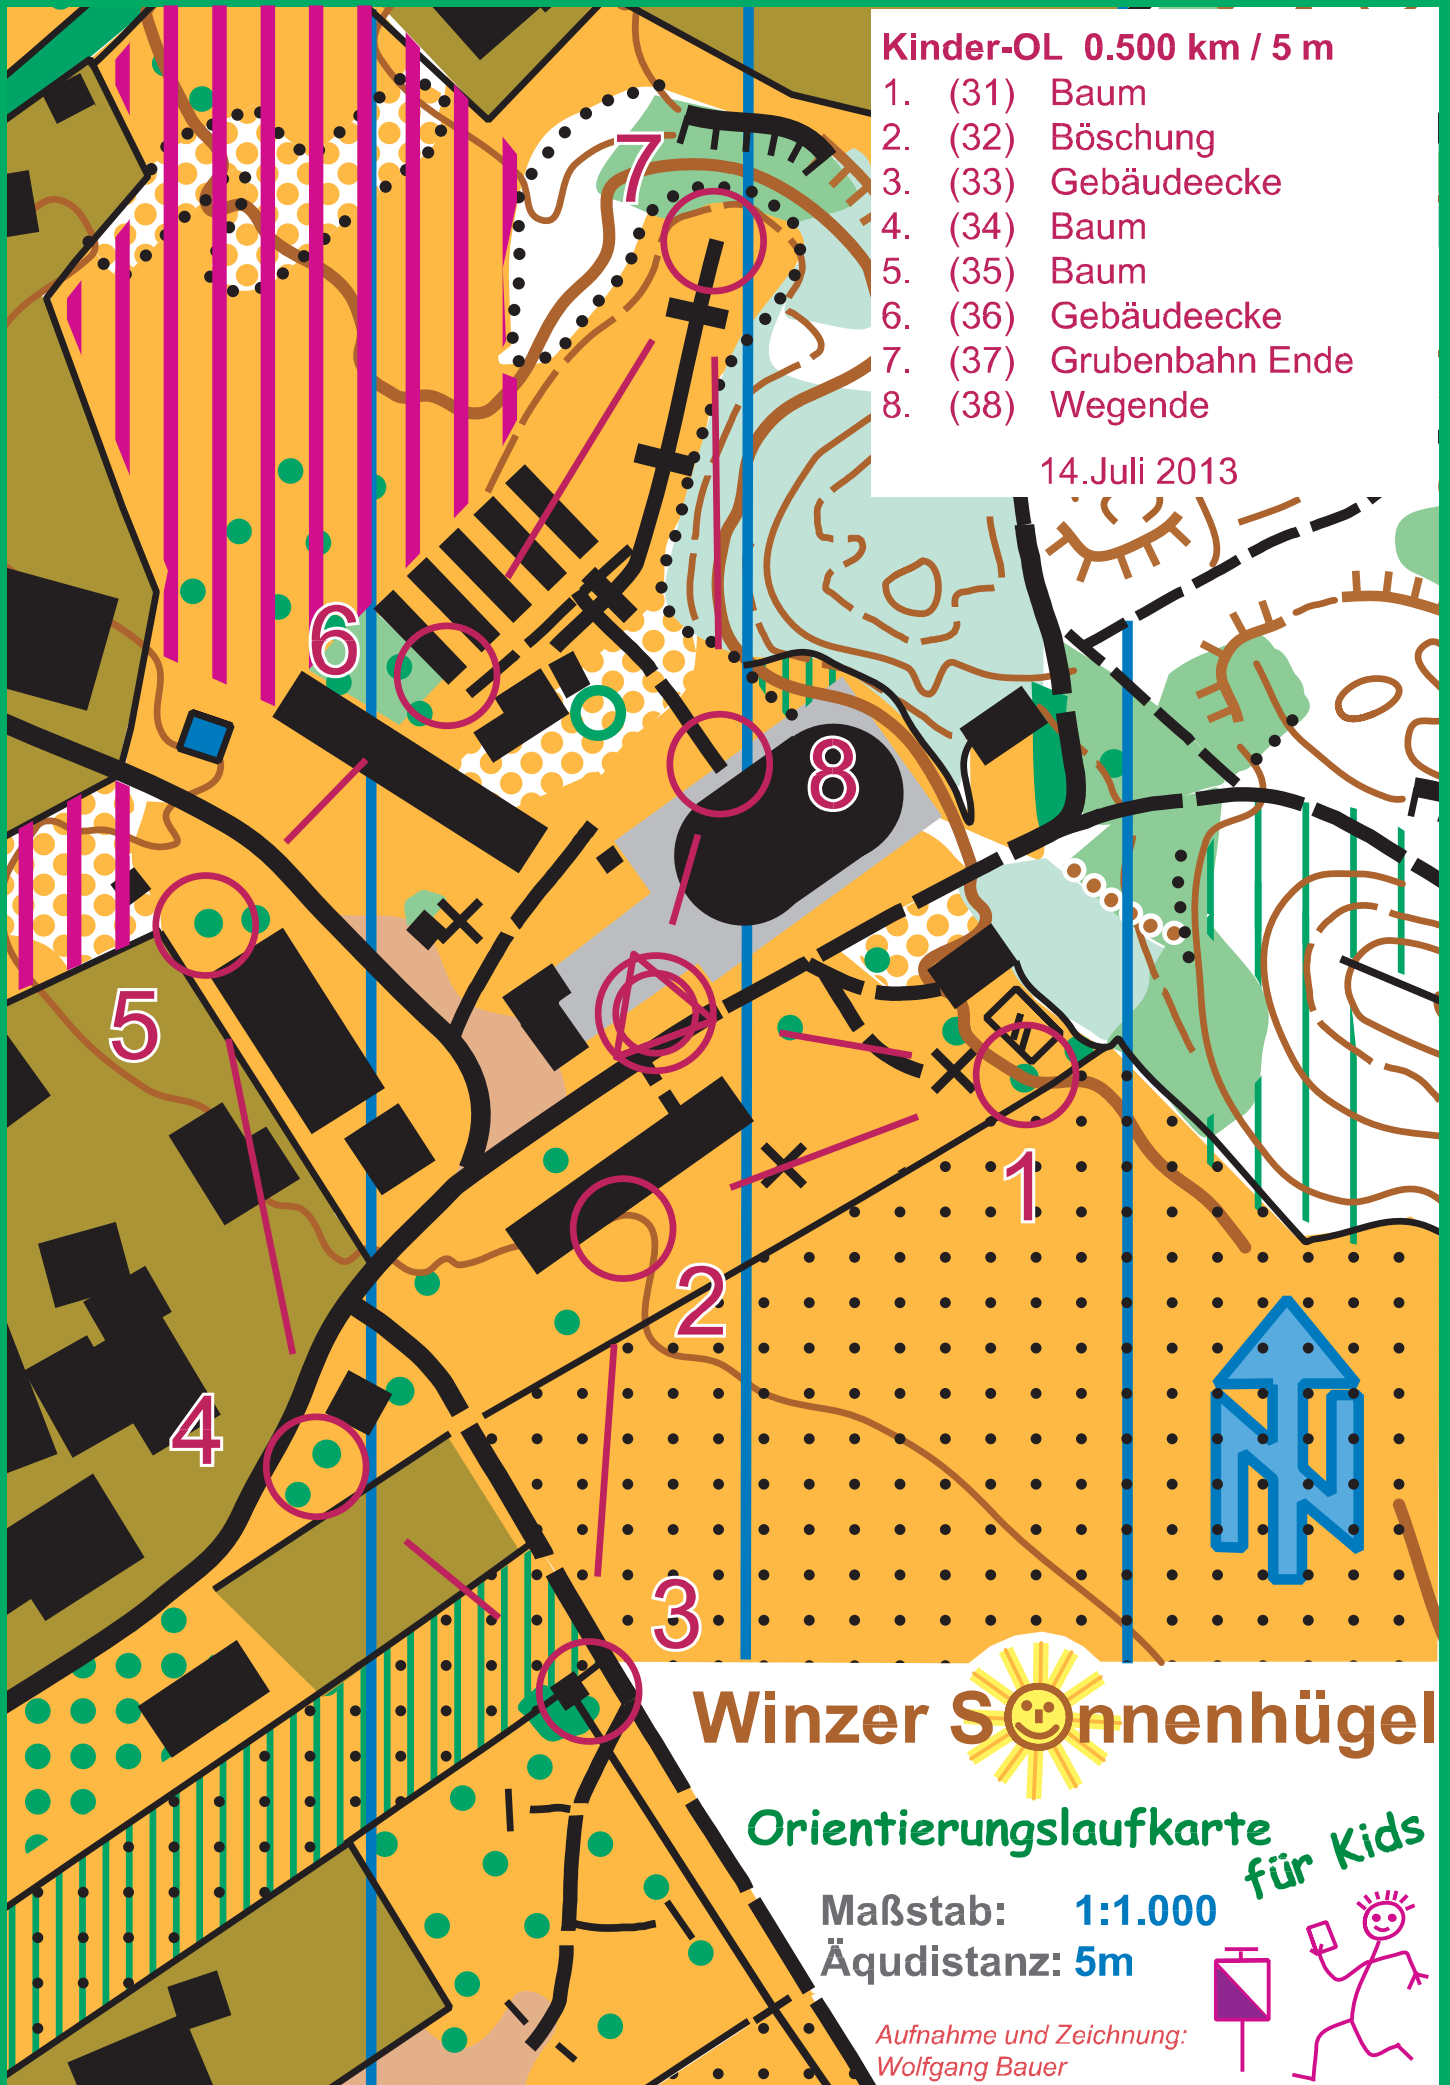

Kinder-OL 0.500 km / 5 m

1. (31) Baum
2. (32) Böschung
3. (33) Gebäudeecke
4. (34) Baum
5. (35) Baum
6. (36) Gebäudeecke
7. (37) Grubenbahn Ende
8. (38) Wegende

14. Juli 2013

Winzer Sonnenhügel

Orientierungslaufkarte für Kids

Maßstab: 1:1.000
Äquidistanz: 5m

Aufnahme und Zeichnung:
Wolfgang Bauer